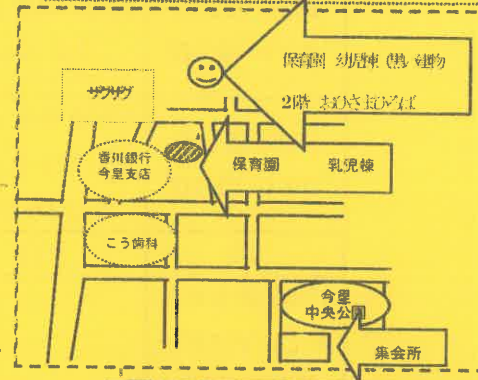

登録料 利用料: 無料

*材料費など、実費が必要な活動もあります。

クリスマス会楽しかったね!

12月はクリスマス会をしました。赤ちゃんは足形をとってトナカイに見立てた作品を、赤ちゃん以外のお友だちはシール貼りをしてクリスマスツリーの作品を作りました。また、マラカスを作ってみんなでクリスマスのうたを歌いましたよ。赤ちゃんの日は、お母さんがクレパスでトナカイの絵を描き、小さな足形のトナカイが完成すると「かわいい」と満足そうな様子でした。クリスマスツリー作りでは、シールを「どこに貼る?」「ここ! (ここに貼る)」と言ってお母さんといっしょに嬉しそうに貼っていました。マラカスを振ってうたをみんなで歌った後はサンタさんの登場!びっくりするお友だちもいましたが、白い袋から「いいもの(プレゼント)」が出てくると興味津々で見っていました。お母さんといっしょにプレゼントをもらったり、サンタさんといっしょに写真を撮ったりと、にぎやかで楽しいクリスマス会になりました。

▼お願い なるべく多くの方が遊びに来れるよう、週に2回位の利用でお願いします。

♪ 3月のおたより発行・予約日は2月20日(木)です。

おひさまひろば ご利用のおやくそく

- ・午前7時の時点で、警報が出ている場合は、一日閉室となります。ご了承下さい。
- ・予約していたけれど、来られなくなった時は、WEB からキャンセルの手続きをするか、電話で連絡をお願いします。予約していることを忘れないようお願いいたします。
- ・お茶とミルクは、お持ちいただき、適宜飲んで下さい。おうちの方もお茶か水をお願いします。おやつは食べられません。
- ・駐車場は、幼児棟と乳児棟前にあります。近隣のお店や銀行には駐車しないで下さい。
- ◎個人情報流出防止の為、おひさまひろばに遊びに来て撮った写真や動画の扱いには十分に気を付け、SNSやLINE等にアップする際は、必ずご自身のお子さま以外に写っているお子さまやお母さん方へ確認をお願いします。