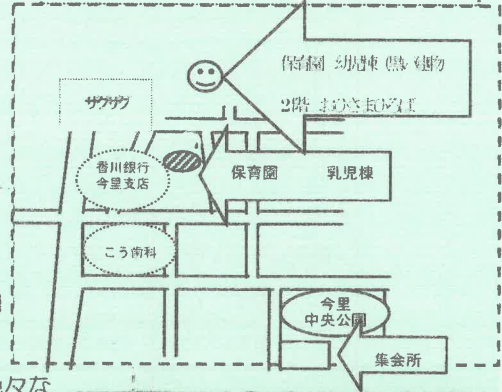

おひさまだより

地域子育て支援拠点事業
おひさまひろば 発行
2025年 1月号
《連絡先》(12月20日発行)
こぶし今里保育園
高松市今里町1丁目7-2
Tel: (087) 834-1946

対象: 保護者と0歳の赤ちゃんから3歳のお子さん
時間: 月~土曜日 10:00~16:00 (祝日を除く。土曜は毎月1回) *12:00~13:00 は一旦閉館します。
場所: こぶし今里保育園幼児棟2階【おひさまひろば】
登録料 利用料: 無料
*材料費など、実費が必要な活動もあります。

パパデーでクリスマスおもちゃを作ったよ

おひさまひろばでは、月に1回土曜日にパパが子どもたちと遊ぶ「パパデー」という日があります。12月は、おもちゃにもクリスマス飾りにもなる「紙皿シアター」(2枚の紙皿を重ねて、切込みからくると回すと絵が変わるもの)を作りました。もみの木に色々な飾りのパーツをのりで貼ったり、スパンコールを貼ったりして作りました。お子さんのために一生懸命にパーツを貼っていくパパ。「次はどれを貼りたい?」「これ?」とお子さんと一緒に作ることを楽しみ、完成すると「ママに見せようね」と2人で笑い合っていました。作り終わるとお部屋のおもちゃでゆっくりと遊びましたよ。お子さんもパパと遊べて嬉しそうでした。毎月1回あるので、ぜひ遊びに来てくださいね。

▼お願い なるべく多くの方が遊びに来れるよう、週に2回位の利用でお願いします。
午後の自由遊びについて⇒7組満員でない日もあります。13時以降は電話で空き状況をお問い合わせ下さい。

♪2月のおたより発行・予約日は1月20日(月)です。

おひさまひろば ご利用のおやくそく

- ・午前7時の時点で、警報が出ている場合は、一日閉室となります。ご了承下さい。
- ・予約していたけれど、来られなくなった時は、WEB からキャンセルの手続きをするか、電話で連絡をお願いします。予約していることを忘れないようお願いいたします。
- ・お茶とミルクは、お持ちいただき、適宜飲んで下さい。おうちの方もお茶か水をお願いします。おやつは食べられません。
- ・駐車場は、幼児棟と乳児棟前にあります。近隣のお店や銀行には駐車しないで下さい。
- ◎個人情報流出防止の為、おひさまひろばに遊びに来て撮った写真や動画の扱いには十分に気を付け、SNSやLINE等にアップする際は、必ずご自身のお子さま以外に写っているお子さまやお母さん方へ確認をお願いします。