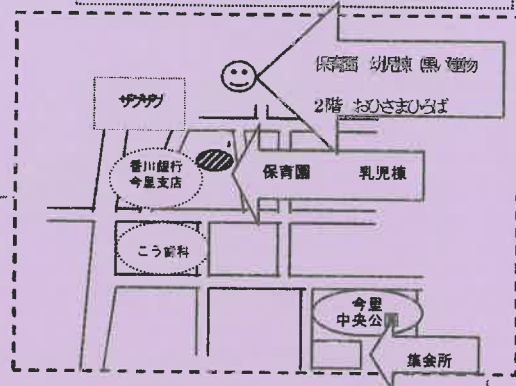

おひさまだより

地域子育て支援拠点事業
おひさまひろば 発行
2024年 2月号
《連絡先》(1月22日発行)
こぶし今里保育園
高松市今里町1丁目7-2
TEL: (087) 834-1946

対象: 保護者と0歳の赤ちゃんから3歳のお子さん
時間: 月~土曜日 10:00~16:00 (祝日を除く。土曜は毎月1回) *12:00~13:00 は一旦閉館します。

場所: こぶし今里保育園幼児棟2階【おひさまひろば】

登録料: 一世帯 500円 (年間)

*材料費など、実費が必要な活動もあります。

クリスマス会 楽しかったね!

12月は、クリスマス会をしました。赤ちゃんは、足形手形をとって雪だるまやツリーに見立てた作品を、赤ちゃん以外のお友だちは、サンタさんの顔に目や眉、鼻のシール、おひげにはふわふわの綿を貼り付けたバックを作りました。赤ちゃんの日は、ママが作品づくりに夢中で取り組まれていましたよ。サンタバックを作った子どもたちは、綿の感触が気持ち良くて「ふわふわ〜」といいながら、しばらく触ってから貼っていました。製作の後は、みんなで歌タイム! マラカスを鳴らしながら、クリスマスソングや知っている童謡・歌をノリノリで歌いました。ママもとても楽しそうでした。最後に、サンタさんがやってきました。始めは、びっくりした様子の子もたち。ママのそばにじっとくっついていましたが、白い袋から何やらいいものが出てくると、興味津々! プレゼントだと分かったら、ドキドキしながらも自分でもらいにいっていました。怖がって泣くお友だちもいましたが、ママが代わりにプレゼントを受け取ると、安心して開けていました。7組のお友だちと賑やかで楽しいクリスマス会となりました。

▼お願い なるべく多くの方が遊びに来れるよう、週に2回位の利用でお願いします。

♪3月のおたより発行・予約日は2月20(火)です。

おひさまひろば ご利用のおやくそく

- ・午前7時の時点で、警報が出ている場合は、一日閉室となります。ご了承下さい。
- ・予約していたけれど、来られなくなった時は、WEB からキャンセルの手続きをするか、電話で連絡をお願いします。予約していることを忘れないようお願いします。
- ・お茶とミルクは、お持ちいただき、適宜飲んで下さい。おうちの方もお茶か水をお願いします。おやつは食べられません。
- ・駐車場は、幼児棟と乳児棟前にあります。近隣のお店や銀行には駐車しないで下さい。
- ◎個人情報流出防止の為、おひさまひろばに遊びに来て撮った写真や動画の扱いには十分に気を付け、SNSやLINE等にアップする際は、必ずご自身のお子さま以外に写っているお子さまやお母さん方へ確認をお願いします。