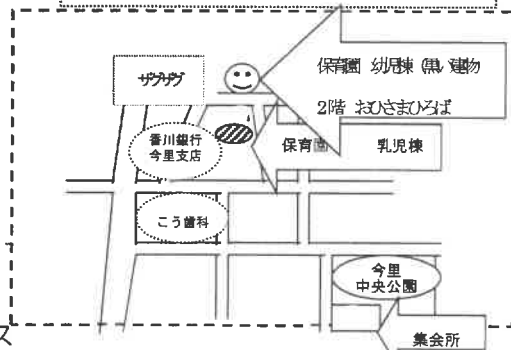

おひさまだより

地域子育て支援拠点事業
おひさまひろば 発行
2022年 2月号
《連絡先》(1月20日発行)
こぶし今里保育園
高松市今里町1丁目7-2
TEL: (087) 834-1946

対象: 保護者と0歳の赤ちゃんから3歳のお子さん
時間: 月~土曜日 10:00~16:00 (祝日を除く。土曜は毎月1回) *12:00~13:00 は一旦閉館します。
場所: こぶし今里保育園幼児棟2階【おひさまひろば】
登録料: 一世帯 500円 (年間)
*材料費など、実費が必要な活動もあります。

クリスマス会 楽しかったね!

始めに、シール貼りや指スタンプ、赤ちゃんは手形足形スタンプでクリスマスカードを作りました。ママと一緒にシール貼りをして楽しみながら作りました。クリスマス会では、クリスマスソングに合わせて、マラカスを持って鳴らしたり、身体を揺らしたりしてノリノリの子どもたちでした。サンタさんがやってくると…びっくりして、ママにくぐっと近寄り、サンタさんの顔をじーっと見つめていました。大きな袋からプレゼントが出てくると、自分から近寄っていく姿もありました。サンタさんと握手して、一緒に写真を撮りました。子どもたちのそんな姿を見て、ママたちも笑顔でしたよ。

毎週月曜日は、歩く前くらいまでのお友だちがくる赤ちゃんデーです。プレママやプレパパも来ていただけます。子育て中のママに話を聞いたり、赤ちゃんに触れ合ってみませんか?
★パパは、パパデー以外の日でも来ていただけます。ぜひお越し下さい。

♪ 3月のおたより発行・予約日は、2月21日(月)です。

おひさまひろば ご利用のおやくそく

- ・入室時は、子どもさんとおうちの方の体温を記入していただきます。おうちで検温してきて下さいね。忘れた方は、園に用意しています。
- ・お茶とミルクは、お持ちいただき、適宜飲んで下さい。おうちの方もお茶か水をお願いします。おやつは食べられません。
- ・駐車場は幼児棟前か乳児棟前にあります。近隣のお店や銀行には駐車しないで下さい。
- ◎個人情報流出防止の為、おひさまひろばに遊びに来て撮った写真や動画の扱いには十分に気を付け、SNSやLINE等にアップする際は、必ずご自身のお子さま以外に写っているお子さまやお母さん方へ確認をお願いします。