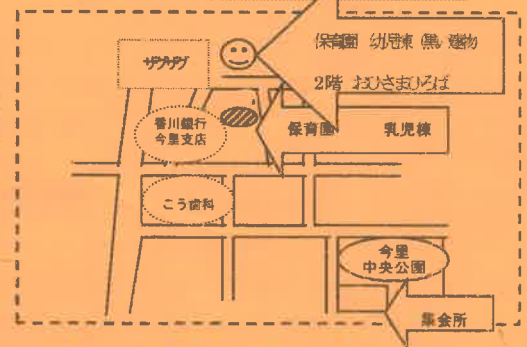

# おひさまだより

地域子育て支援拠点事業  
おひさまひろば 発行  
**2021年10月号**  
《連絡先》(9月21日発行)  
こぶし今里保育園  
高松市今里町1丁目7-2  
TEL: (087) 834-1946

対象: 保護者と0歳の赤ちゃんから3歳のお子さん  
時間: 月~土曜日 10:00~16:00 (祝日を除く。土曜は毎月1回) \*12:00~13:00 は一旦閉館します。  
場所: こぶし今里保育園幼児棟2階【おひさまひろば】  
登録料: 一世帯 500円 (年間)  
\*材料費など、実費が必要な活動もあります。

おひさまひろば 「まん延防止等重点措置」により9月30日(木)まで閉室しています。

10月については、まん延防止等重点措置が解除になりましたら、1日から再開します。

(引き続き午前5組午後5組の予約制です。)

10月のあそび予定は、おたより裏面と、WEB予約サイトに載せています。予約は、9月21日から受け付けをします。

まん延防止等重点措置が、延長となった場合は、閉室となる予定です。その期間中、あそび予約はすべてキャンセルとなりますので、ご了承ください。子どもさん・お家の方に会えるのを楽しみにしています。

☆9月は、ZOOMであそぼうを実施しています。(カメラONが可能な方)

WEB予約システムから、ご予約できます。ぜひ、ご参加ください。一緒に楽しく過ごしましょう。

- ・24日(金)10時半から40分程 ZOOMで歌って身体を動かそう「音楽リズム」
- ・27日(月)10時半から40分程 ZOOMで赤ちゃん わらべうたマッサージ&ふれあいあそび

WEB予約サイトは、こちらのQRコードを読み込んで下さい。

## おひさまひろば ご利用のおやくそく

- ・お茶とミルクは、お持ちいただき、適宜飲んで下さい。
- ・おうちの方もお茶か水をお願いします。おやつは食べられません。
- ・駐車場は幼児棟前か乳児棟前にあります。近隣のお店や銀行へは駐車しないで下さい。
- ◎個人情報流出防止の為、おひさまひろばに遊びに来て撮った写真や動画の扱いは十分に気を付け、SNSやLINE等にアップする際は、必ずご自身のお子さま以外に写っているお子さまやお母さん方へ確認をお願いします。