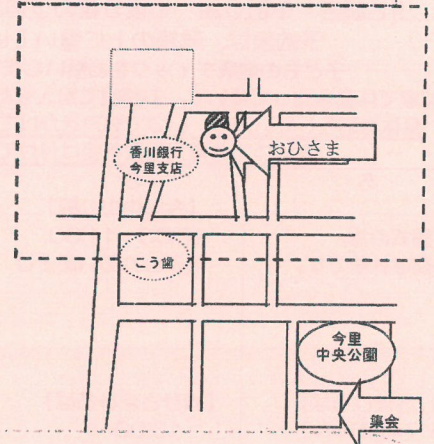

おひさまだより

地域子育て支援拠点事業
おひさまひろば 発行
2021年4月号
《連絡先》(3月22日発行)
こぶし今里保育園
高松市今里町1丁目7-2
TEL: (087) 834-1946

対象: 保護者と0歳の赤ちゃんから3歳のお子さん
時間: 月~土曜日 10:00~16:00 (祝日を除く。土曜は毎月1回) *12:00~13:00 は一旦閉館します。
場所: こぶし今里保育園幼児棟2階【おひさまひろば】
登録料: 一世帯 500円 (年間)

*材料費・カフェ代等、実費が必要な活動もあります。

にじいろ会がありました。

4月から、保育園や幼稚園、転勤などで新しい場所に行く仲間たちを送り出したいという思いで考えた日です。子どもたちも最後ですが、ママたちにとっても最後です。みんなでの思い出話も盛り上がり「おおきくなったね。」「あの時は・・・」とお互いの子どもの成長を喜びあいました。他には、パネルシアターを見たり、ふれあいあそびをしたりと楽しいこともしましたよ。ここ、おひさまで繋がった仲間もいると思います。これから先も、少し勇気を出して、まわりに頼りながら共に楽しく子育てをしていってほしいと思っています。新しい場所でも、みんなの毎日が虹色に輝くことを願っています。

5月のおたよりは4月20日(火)発行です。

コロナウイルス感染拡大防止対策が日々、変わっています。状況にあわせて、おひさまひろばの予定も変わります。

変更などは、ホームページで知らせます。各自で状況判断をお願いします。

★おひさまひろば ご利用のおやくそく★

- *受付を済ませられた後、お子さまに名札をおつけください。
- *館内で飲食はできません。お茶やミルクはOKです。
- *駐車スペースは15台です。
  近隣のスーパーや銀行などへの駐車はしないでください。
- *個人情報の流出防止のため、おひさまひろばに遊びに来て撮った写真やビデオの扱いには十分気をつけ、SNSや、LINEなどにアップする際は、必ず、ご自身のお子様以外に写っているお子様やお母さま方への確認をお願いします。
- *分からない事や困ったことは、遠慮なくスタッフに声をかけてください。

午前5組 午後5組の

予約制になります

プレママ プレパパ いらっしやーい

毎週月曜日は赤ちゃんデーです。子育てママに話を聞いたり赤ちゃんに触れ合ったりしませんか?

待っています♪