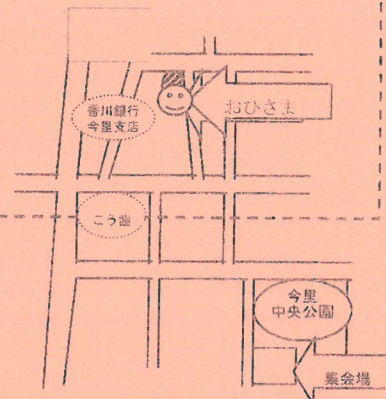

おひさまだより

地域子育て支援拠点事業
おひさまひろば 発行
2021年3月号
《連絡先》(2月22日発行)
こぶし今里保育園
高松市今里町1丁目7-2
TEL: (087) 834-1946

対象: 保護者と0歳の赤ちゃんから3歳のお子さん
時間: 月~土曜日 10:00~16:00 (祝日を除く。土曜は毎月1回) *12:00~13:00は一旦閉館します。
場所: こぶし今里保育園幼児棟2階【おひさまひろば】
登録料: 一世帯 500円 (年間)

*材料費・カフェ代等、実費が必要な活動もあります。

今年度も3月で最後です。みんなで楽しみましょう!!

みんなでミニ節分をしました。

楽しい事をみんなで体験しようと3日間行いました。初めは、鬼作り。鬼の角などに色塗りをして袋に貼っていきました。その後は、新聞あそびをしました。紙あそびをするのが初めての子も多く、戸惑う姿もありましたが少しずつあそびだしました。ビリビリとちぎったり、ちぎったのをパラパラと落としたりしました。パラパラと落ちてくるのを見て楽しくて大笑いをしていましたよ。すると・・・鬼がやってきました。泣く子、それを見て大笑いするママ。「鬼はそと」と新聞で作った豆を投げる子もいたので、なんとかみんなで鬼をやっつけることができました。これで今年もみんなが元気に過ごせることでしょう。

3月のおたよりは3月22日(月)発行です。

コロナウイルス感染拡大防止対策が日々、変わっています。状況にあわせて、おひさまひろばの予定も変わります。変更などは、ホームページで知らせます。各自で状況判断をお願いします。

★おひさまひろば ご利用のおやくそく★

- *館内で飲食はできません。お茶やミルクはOKです。
- *駐車スペースは15台です。
近隣のスーパーや銀行などへの駐車はしないでください。
- *個人情報の流出防止のため、おひさまひろばに遊びに来て撮った写真やビデオの扱いには十分気をつけ、SNSや、LINEなどにアップする際は、必ず、ご自身のお子様以外に写っているお子様やお母さま方への確認をお願いします。
- *分からない事や困ったことは、遠慮なくスタッフに声をかけてください。