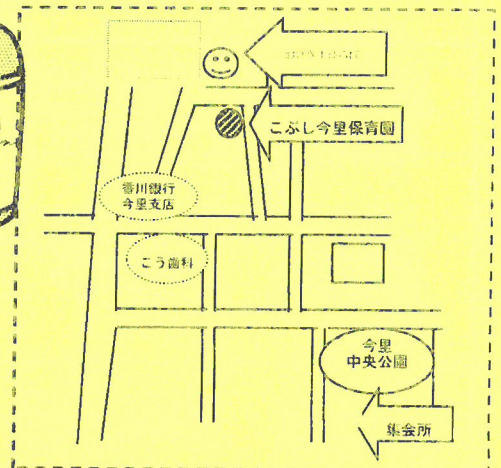

対象： 保護者と0歳の赤ちゃんから3歳のお子さん

時間： 月～金曜日10:00～16:00

(祝日を除く)

*12:00～13:00は、一旦閉館します。

場所： こぶし今里保育園幼児棟2階【おひさまひろば】

登録料： 一世帯 500円 (年間)

*材料費・カフェ代等、実費が必要な活動もあります。

お母さん、子どもたち…お元気ですか？

コロナウイルス感染予防のために、子どもたちのあそぶ場所も限られてきているこの頃。

今までの日常に戻り、安心してあそべる日がくるように願っています。

コロナウイルス感染拡大防止対策が日々、変わっています。

状況にあわせて、おひさまひろばの予定も変わります。

何かあれば、ホームページでお伝えします。

各自で状況判断をお願いします。

★おひさまひろば ご利用のおやくそく★

*受付を済ませられた後、お子さまに名札をおつけください。*館内で飲食はできません。お茶(保護者の方も)やミルクはOKです。

*ゴミはお持ち帰りください。

*駐車スペースは15台です。徒歩や自転車などでお越し下さい。

近隣の銀行などへの駐車はしないでください。

*個人情報の流出防止のため、おひさまひろばに遊びに来て撮った

写真やビデオの扱いには十分気をつけ、SNSや、LINEなどに

アップする際は、必ず、ご自身のお子様以外に写っているお子様や

お母さま方への確認をお願いします。

*わからない事や困ったことは、遠慮なくスタッフに声をかけてください。