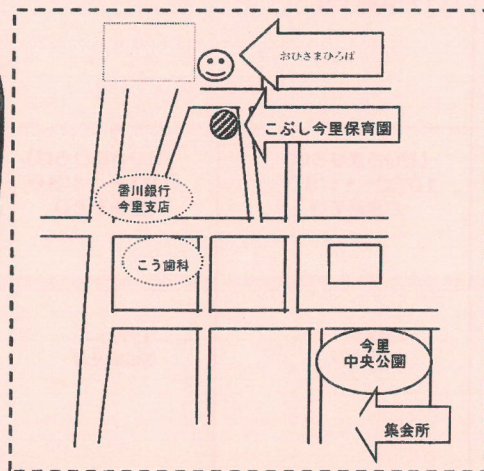

# おひさまだよ

地域子育て支援拠点事業  
おひさまひろば 発行

2020年 4月号

《連絡先》(3月23日発行)  
こぶし今里保育園  
高松市今里町1丁目7-2  
TEL: (087) 834-1946

対象: 保護者と0歳の赤ちゃんから3歳のお子さん

時間: 月~土曜日10:00~16:00

(祝日を除く。土曜は毎月1回)

\*12:00~13:00は、一旦閉館します。

場所: こぶし今里保育園幼児棟2階【おひさまひろば】

登録料: 一世帯 500円 (年間)

\*材料費・カフェ代等、実費が必要な活動もあります。

## ★おひさまひろば ご利用のおやくそく★

- \*受付を済ませられた後、お子さまに名札をおつけください。
- \*館内で飲食はできません。お茶(保護者の方も)やミルクはOKです。
- \*ゴミはお持ち帰りください。
- \*駐車スペースは15台です。徒歩や自転車などでお越し下さい。近隣の銀行などへの駐車はしないでください。
- \*個人情報の流出防止のため、おひさまひろばに遊びに来て撮った写真やビデオの扱いには十分気をつけ、SNSや、LINEなどにアップする際は、必ず、ご自身のお子様以外に写っているお子様やお母さま方への確認をお願いします。
- \*わからない事や困ったことは、遠慮なくスタッフに声をかけてください。