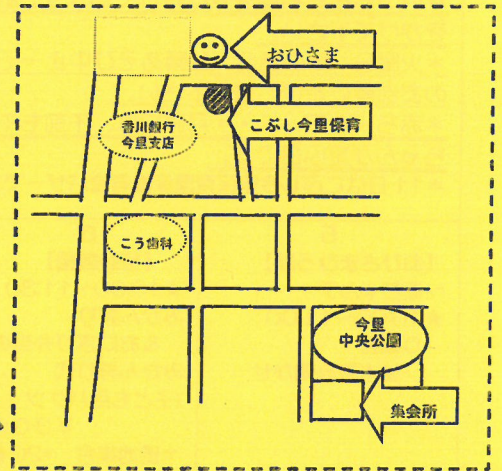

おひさまだよ

地域子育て支援拠点事業
おひさまひろば 発行
2018年11月号
(2018年10月22日発行)
《連絡先》

こぶし今里保育園
高松市今里町1丁目7-2
TEL: (087) 834-1946

対象: 保護者と0歳の赤ちゃんから3歳のお子さん
時間: 月~土曜日10:00~16:00(祝日を除く。土曜は
毎月1回) *12:00~13:00は、一旦閉館します。
場所: こぶし今里保育園幼児棟2階【おひさまひろば】
登録料: 一世帯 500円 (年間・H30・4・1~H31・3・31)
*材料費・カフェ代等、実費が必要な活動もあります。

▲お外あそび大好き♡

だんだんと秋らしくなってきた、お外でも遊びやすくなってきました。おひさまひろばも、毎週火曜日は、今里中央公園へ集まって遊んでいます。

10/9(火)には、かけっこ・ママと電車ごっこ・ボールあそびをしました。小高い築山からボールを転がしているとバツがびよん!アマガエルがびよん!・・・保育者が手にのせて見せてあげると、触るのは怖いけど興味津々でした。遊んだ後は、その日は、お弁当タイム。お外でみんなと食べると、みんなにっこり。おいしかったね。

★おひさまひろば ご利用のおやくそく★

- *受付を済ませられた後、お子さまに名札をおつけください。
- *館内で飲食はできません。お茶やミルクはOKです。(保護者の皆様もお茶をお願いします。)
- *ゴミはお持ち帰りください。
- *駐車スペースは7台です。徒歩や自転車などでお越し下さい。近隣のスーパーや銀行などへの駐車はしないでください。
- *個人情報の流出防止のため、おひさまひろばに遊びに来て撮った写真やビデオの扱いには十分気をつけ、SNSや、LINEなどにアップする際は、必ず、ご自身のお子様以外に写っているお子様やお母さま方への確認をお願いします。
- *わからない事や困ったことは、遠慮なくスタッフに声をかけてください。